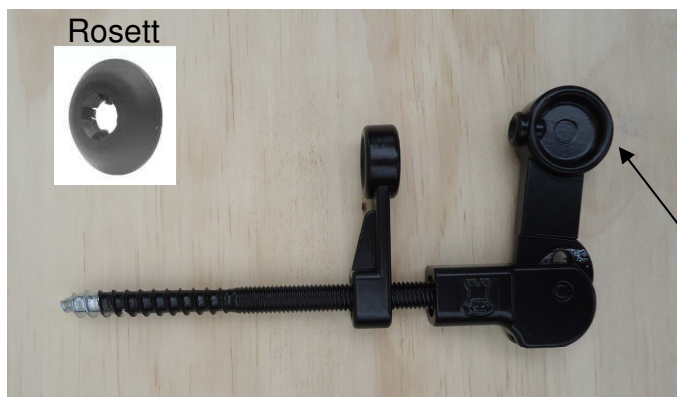

Sten- / puts- / träfasad

Modell: 165.
L=150, 200, 250 mm
Inkl. 14 mm plugg, rosett och tråd
Standard svart pulverlackad RAL 9005
Andra RAL färger på begäran

Modell 175/1 och 175/3
Inkl. 14 mm plugg, rosett och plast kap
på nedslag
L=100, 150, 200, 250, 300 mm
A=25-65 mm
Standard svart pulverlackad RAL 9005
Andra RAL färger på begäran

Modell: 175/3

Lyfta upp och dra ner för att öppna

Träfasad

Modell: 175/2

Modell: 175/2 och 175/4, med M-10 tråd
L=100, 150, 200, 250, 300 mm
A=25-65 mm
Inkl. Ø 48 mm skruvplatta, skruvar, mutter och plast kap på nedslag
Standard svart pulverlackad RAL 9005
Andra RAL färger på begäran

Modell: 175/4

Obs: visa modeller finns även i rostfritt stål.