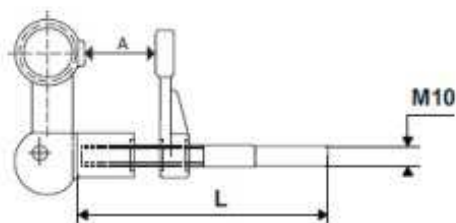

Modell: 175/3

Lyfta upp och dra ner för att öppna

Träfasad

Modell: 175/2

Modell: 175/2 och 175/4, med M-10 tråd
L=100, 150, 200, 250, 300 mm
A=25-65 mm
Inkl. Ø 48 mm skruvplatta, skruvar, mutter och plast kap på nedslag
Standard svart pulverlackad RAL 9005
Andra RAL färger på begäran

Modell: 175/4

Obs: visa modeller finns även i rostfritt stål.