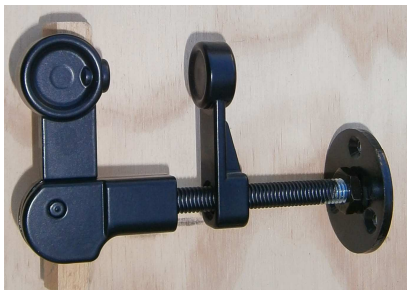

Sten- / puts- / träfasad

Modell: 165.
L=150, 200, 250 mm
Inkl. 14 mm plugg, rosett och tråd
Standard svart pulverlackad RAL 9005
Andra RAL färger på begäran

Modell 175/1 och 175/3
Inkl. 14 mm plugg, rosett och plast kap
på nedslag
L=100, 150, 200, 250, 300 mm
A=25-65 mm
Standard svart pulverlackad RAL 9005
Andra RAL färger på begäran

Modell: 175/3

Lyfta upp och dra ner för att öppna

Träfasad

Modell: 175/2

Modell: 175/2 och 175/4, med M-10 tråd
L=100, 150, 200, 250, 300 mm
A=25-65 mm
Inkl. Ø 48 mm skruvplatta, skruvar, mutter och plast kap på nedslag
Standard svart pulverlackad RAL 9005
Andra RAL färger på begäran

Modell: 175/4

Obs: visa modeller finns även i rostfritt stål.