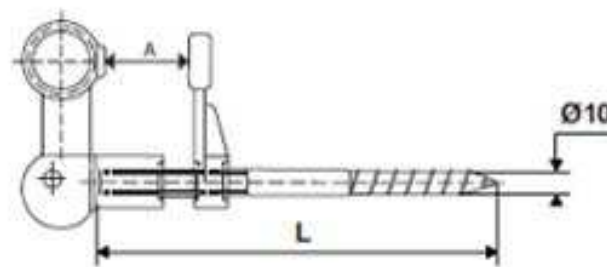

Sten- / puts- / träfasad

Modell: 165.
L=150, 200, 250 mm
Inkl. 14 mm plugg, rosett och tråd
Standard svart pulverlackad RAL 9005
Andra RAL färger på begäran

Modell 175/1 och 175/3
Inkl. 14 mm plugg, rosett och plast kap
på nedslag
L=100, 150, 200, 250, 300 mm
A=25-65 mm
Standard svart pulverlackad RAL 9005
Andra RAL färger på begäran

Modell: 175/3

Lyfta upp och dra ner för att öppna

Träfasad

Modell: 175/2

Modell: 175/2 och 175/4, med M-10 tråd
L=100, 150, 200, 250, 300 mm
A=25-65 mm
Inkl. Ø 48 mm skruvplatta, skruvar, mutter och plast kap på nedslag
Standard svart pulverlackad RAL 9005
Andra RAL färger på begäran

Modell: 175/4

Obs: visa modeller finns även i rostfritt stål.