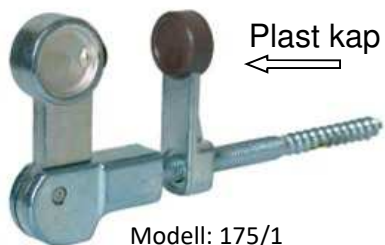

Sten- / puts- / träfasad

Modell: 165.
L=150, 200, 250 mm
Inkl. 14 mm plugg, rosett och tråd
Standard svart pulverlackad RAL 9005
Andra RAL färger på begäran

Modell 175/1 och 175/3
Inkl. 14 mm plugg, rosett och plast kap
på nedslag
L=100, 150, 200, 250, 300 mm
A=25-65 mm
Standard svart pulverlackad RAL 9005
Andra RAL färger på begäran

Modell: 175/3

Lyfta upp och dra ner för att öppna

Träfasad

Modell: 175/2

Modell: 175/2 och 175/4, med M-10 tråd
L=100, 150, 200, 250, 300 mm
A=25-65 mm
Inkl. Ø 48 mm skruvplatta, skruvar, mutter och plast kap på nedslag
Standard svart pulverlackad RAL 9005
Andra RAL färger på begäran

Modell: 175/4

Obs: visa modeller finns även i rostfritt stål.