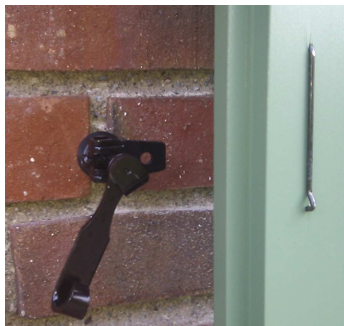

Sten- / puts- / träfasad

Modell: 165.
L=150, 200, 250 mm
Inkl. 14 mm plugg, rosett och tråd
Standard svart pulverlackad RAL 9005
Andra RAL färger på begäran

Modell 175/1 och 175/3
Inkl. 14 mm plugg, rosett och plast kap
på nedslag
L=100, 150, 200, 250, 300 mm
A=25-65 mm
Standard svart pulverlackad RAL 9005
Andra RAL färger på begäran

Modell: 175/3

Lyfta upp och dra ner för att öppna

Träfasad

Modell: 175/2

Modell: 175/2 och 175/4, med M-10 tråd
L=100, 150, 200, 250, 300 mm
A=25-65 mm
Inkl. Ø 48 mm skruvplatta, skruvar, mutter och plast kap på nedslag
Standard svart pulverlackad RAL 9005
Andra RAL färger på begäran

Modell: 175/4

Obs: visa modeller finns även i rostfritt stål.