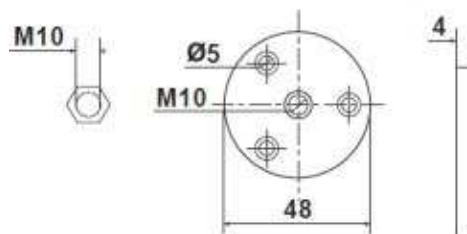

Modell: 175/3

Lyfta upp och dra ner för att öppna

Träfasad

Modell: 175/2

Modell: 175/2 och 175/4, med M-10 tråd
L=100, 150, 200, 250, 300 mm
A=25-65 mm
Inkl. Ø 48 mm skruvplatta, skruvar, mutter och plast kap på nedslag
Standard svart pulverlackad RAL 9005
Andra RAL färger på begäran

Modell: 175/4

Obs: visa modeller finns även i rostfritt stål.